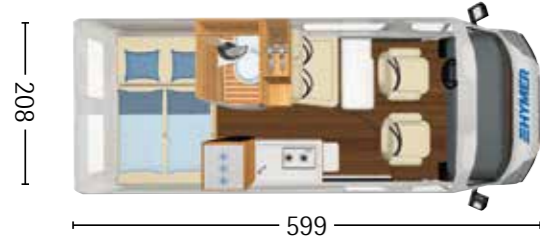

EDITIONSMODELL HYMER FREE 600 CAMPUS

FREE 600 3.300 kg [3.500 kg]

Grundpreis	44.590 €
Summe Paket	13.772 €
Gesamtpreis	58.362 €
Preisvorteil	3.572 €
Angebotspreis	54.790 €

Masse fahrbereit inkl. Editions-ausstattung 3.030 kg

BASIS/CHASSIS

Fiat Ducato 2,3 MultiJet 103 KW/140 PS Euro 6 d temp

Außenlackierung Grigio Campovolo

Manuelle Klimaanlage mit Pollenfilter

Tempomat

Außenspiegel elektrisch verstellbar beheizbar

DAB Premium Radiovorbereitung

Audiovorbereitung mit 4 Lautsprechern

90 l Kraftstofftank

16" Leichtmetallräder mit Bereifung 225/75 R16 Schwarz matt

Lenkrad und Schaltknauf in Leder

LED Tagfahrlicht

Nebelscheinwerfer

Stoßfänger vorne in Wagenfarbe lackiert

Kühlergrill Rahmen Schwarz Glanz

Unterfahrschutz (Skid Plate) Schwarz Glanz

Scheinwerfer mit schwarzem Rahmen

INTERIEUR/WOHNEN

Aufstelldach in Schwarz (Maxi Doppelbett mit Schlafkomfortsystem)

Markise anthrazit 3,55 x 2,50 m mit Spezialadapter

Fahrerhausverdunkelung

Zusatzsteckdosen 2 x 230 V/1 x 12 V

Wohnwelt „HOME“ (2 Kissen + Stofftasche)

Designbeklebung Fenster Füllung Schwarz matt (vollflächige Folierung im Bereich der Fenster Seitenwand links/rechts und an Hecktüren)

Rahmenfenster in Fahrtrichtung rechts hinten

ISOFIX Kindersitzbefestigung für Wohnraumsitzbank

Holzlatte in der Dusche

Vorbereitung Rückfahrkamera

PREISE UND TECHNISCHE DATEN HYMER FREE S

	Free S 600
Preis € ***	49.990,-
Serien-Fahrgestell	Mercedes-Benz Sprinter 314 CDI
Basis-Motorisierung	2,2
kw (PS)	105 (143)
Abgasnorm	EURO VI-D
Reifengröße	225/75 R16 C
Gesamtlänge ca. cm	593
Gesamtbreite ca. cm	206
Gesamthöhe ca. cm	278 / 287 O
Stehhöhe im Wohnbereich ca. cm	200
Radstand ca. mm	3924
Masse in fahrbereitem Zustand ca. kg	2715 ²⁾
Höchstzuladung ca. kg	785 ³⁾
Technisch zulässige Gesamtmasse kg	3500
Zulässige Anhängelast gebremst kg	2000 ⁴⁾
Zulässige Personenzahl	4 ⁵⁾
Bettenmaß Heck L x B ca. cm	195 x 135
Bettenmaß Mitte L x B ca. cm	171 x 92 - 69 O
Bettenmaß Aufstelldach L x B ca. cm	200 x 122 O
Schlafplätze	2 - 5 O
Kühlschrankvolumen (davon Gefrierfach) ca. l	90 (6,5)
Heizung Typ	Warmluft, 4 kW / Warmluft, 6 kW O
Gasvorrat kg	5 / 11
Frischwasserversorgung ca. l	110
Wasserversorgung ca. l (während der Fahrt)	20
Warmwassertank ca. l	Gasboiler 11 l
Abwassertank ca. l	85
Starterbatterie Ah	92
Aufbaubatterie Serie Ah	95
Zusätzliche Aufbaubatterien Ah	190 O / 230 O
Steckdosen 12 V	1 - 2 O
Steckdosen 230 V	2 - 4 O
Steckdosen USB	1

● Serie   ○ Sonderausstattung   ▲ Verpflichtend
◆ auf Wunsch (ohne Berechnung)   — nicht möglich   □ in Paket verfügbar

*** Der ausgewiesene Bruttoverkaufspreis enthält 19% bzw. 7% Umsatzsteuer (entspricht also 119% bzw. 107%). Bitte beachten Sie, dass im Zeitraum 1. Juli 2020 bis 31. Dezember 2020 der Umsatzsteuersatz reduziert wurde. Aus den ausgewiesenen Bruttoverkaufspreisen (119% bzw. 107%) muss daher der Nettopreis ermittelt werden (100%). Auf dieser Basis wird sodann der reduzierte Zahlungsbetrag ermittelt (116% bzw. 105%).