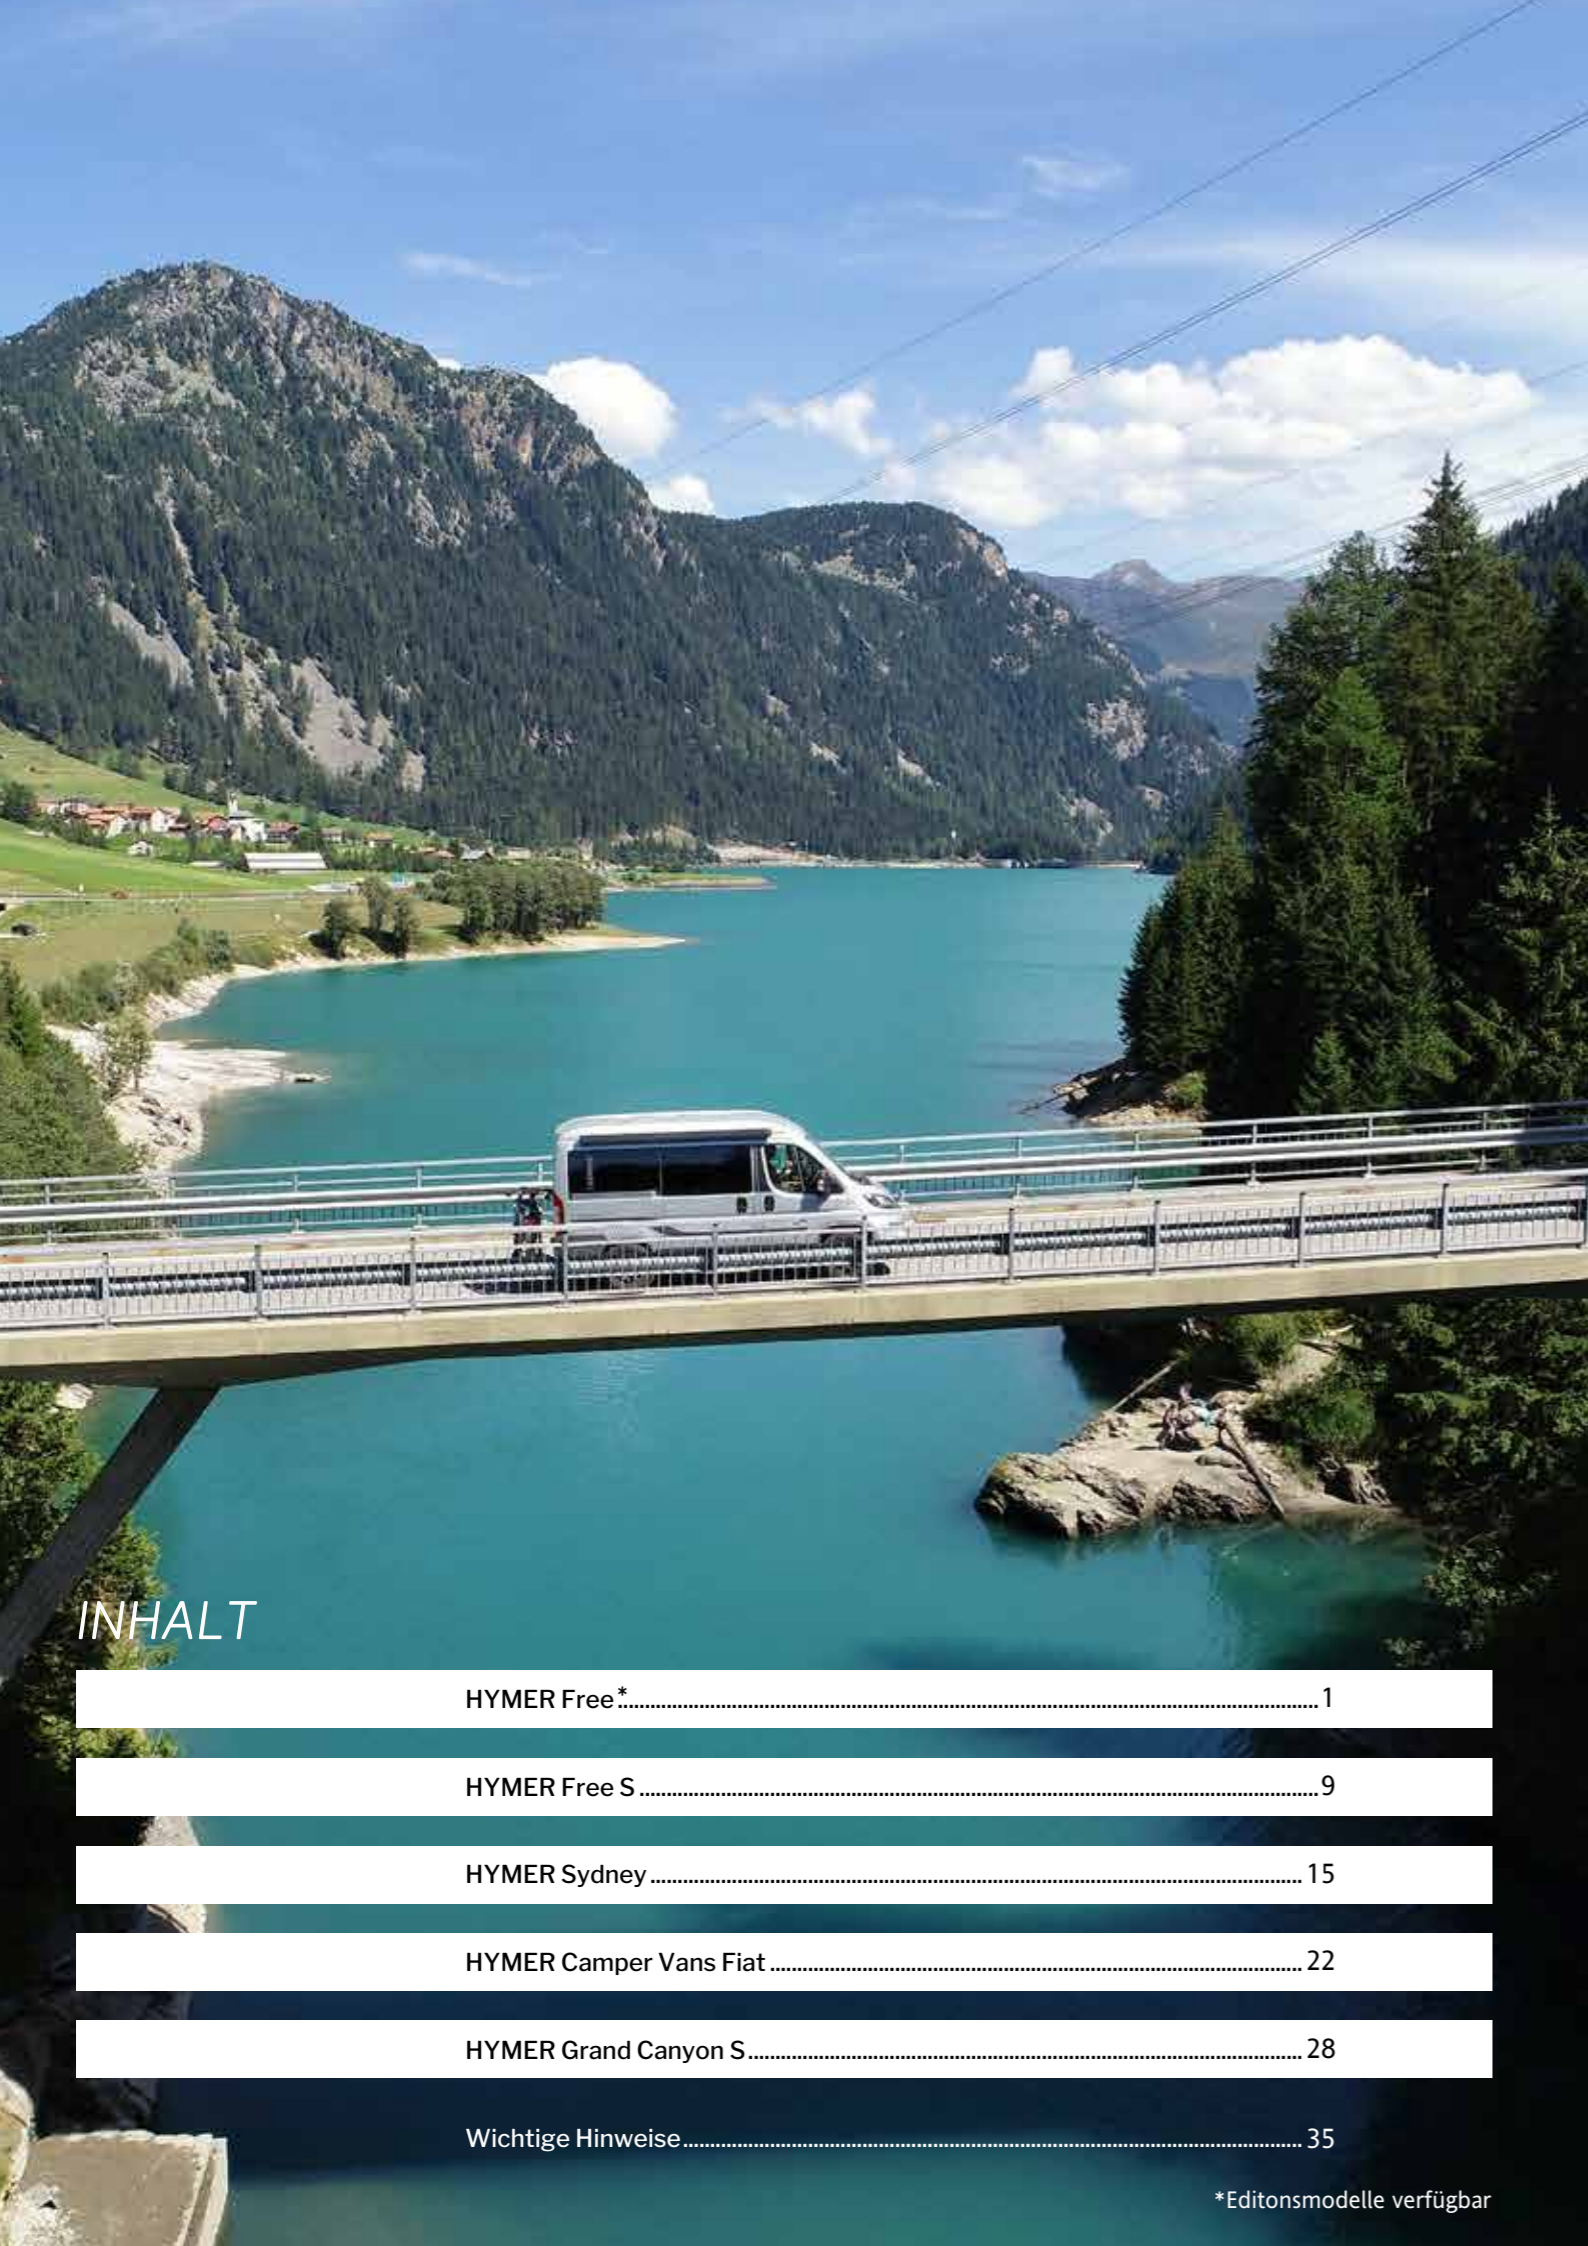

# HYMER CAMPER VANS 2021

Preisinformation gültig ab 01.07.20