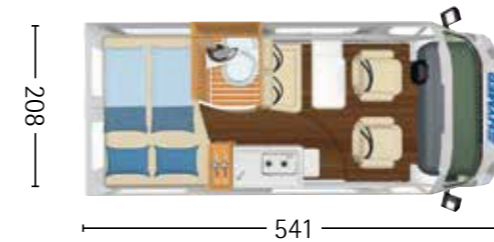

FREE 540 3.300 kg [3.500 kg]

Grundpreis	43.590 €
Summe Paket	15.677 €
Gesamtpreis	59.267 €
Preisvorteil	3.277 €
Angebotspreis	55.990 €

BASIS/CHASSIS

Fiat Ducato 2,3 MultiJet 103 KW/140 PS Euro 6 d temp

Fiat Ducato 3,5 t anstelle Fiat Ducato 3,3 t

Außenlackierung Sturmblau Metallic

90 l Kraftstofftank

LED Tagfahrlicht

Nebelscheinwerfer

Stoßfänger vorne in Wagenfarbe lackiert

16" Leichtmetallräder mit Bereifung 225/75 R16 Schwarz matt

Lenkrad und Schaltknauf in Leder

Multifunktionslenkrad

Verstärkte Batterie 110 Ah

Eco-Pack bestehend aus Start Stop System inkl. intelligenter Lichtmaschine

Außenspiegel elektrisch verstell beheizbar

Tempomat

Kühlergrill Rahmen Schwarz Glanz

Scheinwerfer mit schwarzem Rahmen

Unterfahrschutz (Skid Plate) Schwarz Glanz

Manuelle Klimaanlage mit Pollenfilter

INTERIEUR/WOHNEN

Markise mit Spezialadapter für das Aufsteldach, Gehäuse anthrazit, 300 x 250 cm

Aufsteldach in Schwarz (Maxi Doppelbett mit Schlafkomfortsystem)

Designbeklebung Fenster Füllung Schwarz matt (vollflächige Folierung im Bereich der Fenster Seitenwand links/rechts und an Hecktüren)

Rahmenfenster in Fahrtrichtung rechts hinten inkl. Verdunkelung und Fliegenschutz (Schlafbereich)

2 x 230 V / 1 x 12 V Zusatzsteckdosen

Faltverdunkelung für Fahrerhaus

ISOFIX Kindersitzbefestigung für Wohnraumsitzbank

Stoffkombination Kitami

Wohnwelt „HOME“ (2 Kissen und Stofftasche)

Holzlatte in der Dusche

MULTIMEDIA

Fiat Infotainmentsystem mit 7" Touchscreen, DAB, Apple Car Play, Google Android Auto inkl. Rückfahrkamera und Multifunktionslenkrad

Audiovorbereitung mit 4 Lautsprechern

Masse
fahrbereit inkl.
Editions-
ausstattung
2.960 kg

● Serie   ○ Sonderausstattung   ▲ Verpflichtend
◆ auf Wunsch (ohne Berechnung)   — nicht möglich   □ in Paket verfügbar

*** Der ausgewiesene Bruttoverkaufspreis enthält 19% bzw. 7% Umsatzsteuer (entspricht also 119% bzw. 107%). Bitte beachten Sie, dass im Zeitraum 1. Juli 2020 bis 31. Dezember 2020 der Umsatzsteuersatz reduziert wurde. Aus den ausgewiesenen Bruttoverkaufspreisen (119% bzw. 107%) muss daher der Nettopreis ermittelt werden (100%). Auf dieser Basis wird sodann der reduzierte Zahlungsbetrag ermittelt (116% bzw. 105%).

Bitte beachten Sie die Hinweise auf Seite 32

Irrtümer und technische Änderungen vorbehalten;
Aktueller Druck/Stand: 07/2020

Editionsmodell